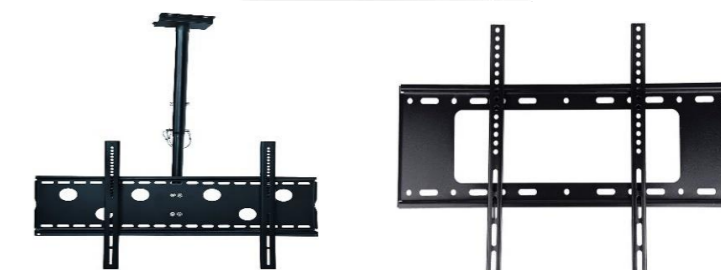

### モニター・吊り下げ金具・壁付金具

- ◆ピクセルピッチ:3.9mm
- ◆パネルサイズ:W640×H960mm(46型ディスプレイ相当)
- ◆輝度:6,000cd/m<sup>2</sup>

- ◆各サイズ19インチ~60インチモニター
- ◆各種メーカー取り寄せ、設置可能
- ◆写真はイメージです。